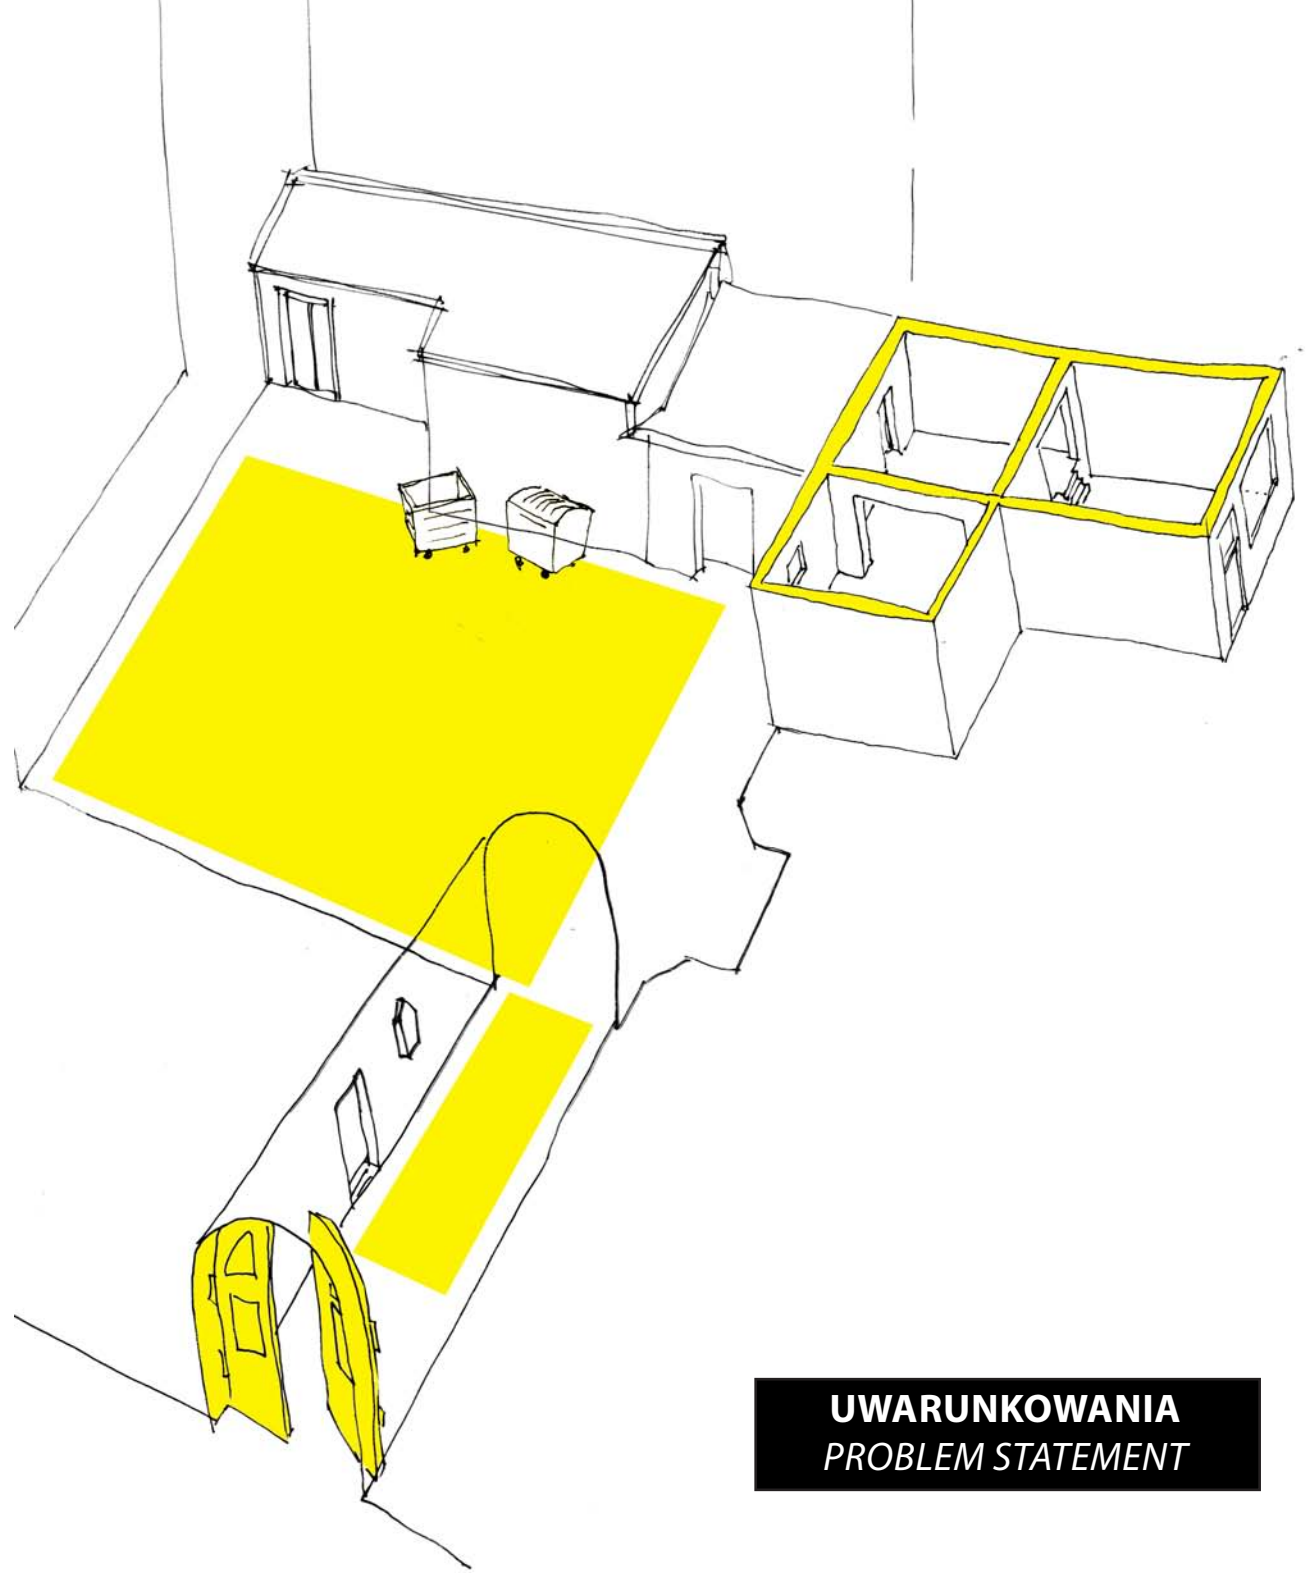

UWARUNKOWANIA
PROBLEM STATEMENT